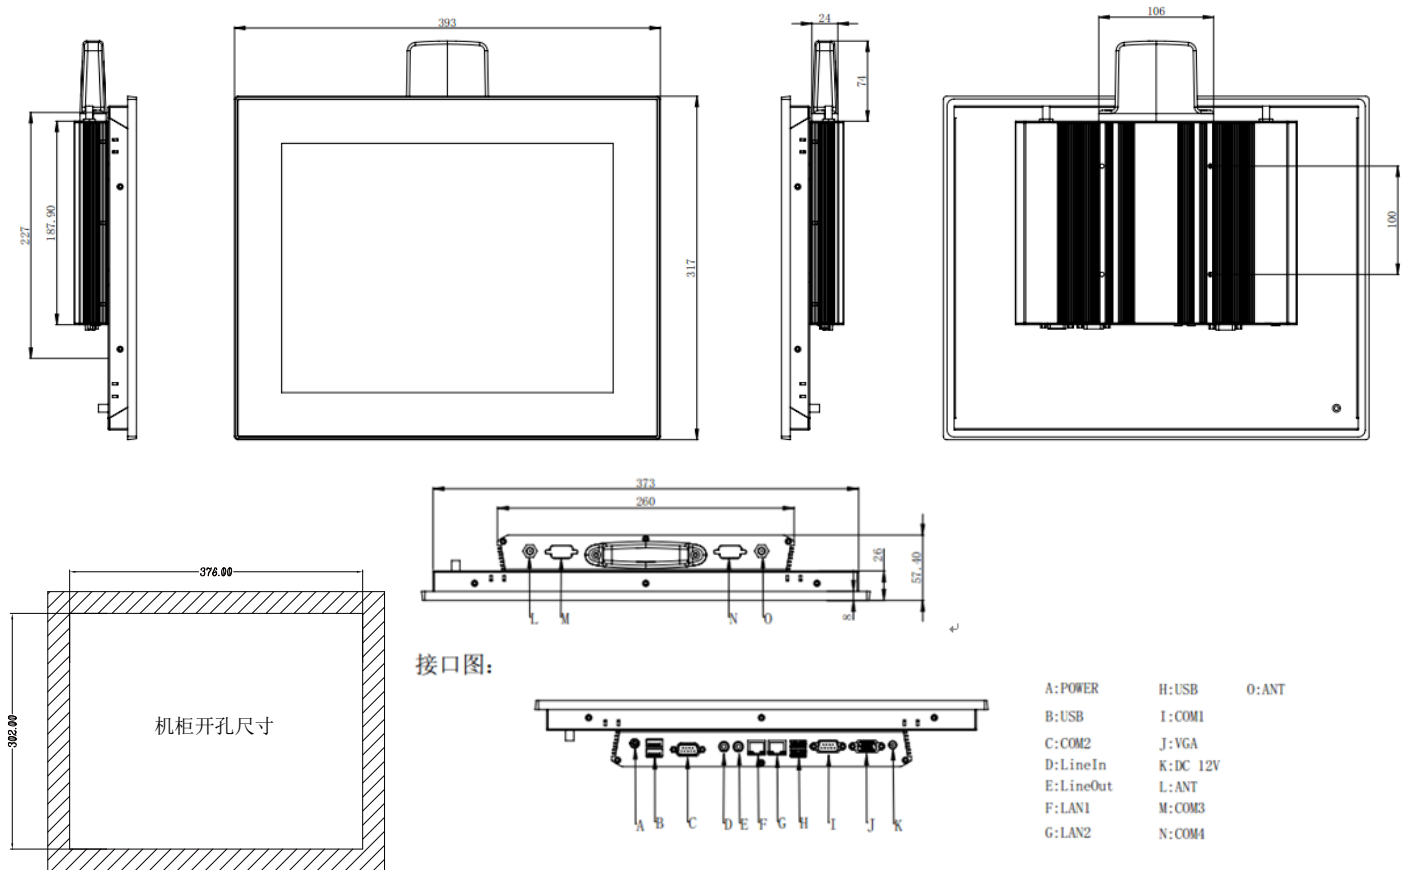

规格参数：

系统参数	CPU	Intel® Celeron® J1900, clock speed 2G, Quad-core, TDP 10W	
	频率	Quad core 2GHz	
	二级缓存	2MB	
	芯片组	英特尔 Bay Trail-M/D - Bay Trail	
	内存	1 x 204-pin SODIMM DDR3L-1333MHz support up to 8GB	
	存储	1 x SATA2.0 + 1 x mSATA	
I/O 接口	网络	2 x Realtek RTL8111F 1000Mbps RJ-45 以太网接口	
	音频	Realtek ACL6625.1 Channel HDA Codec , Support MIC/Line-outPorts	
	USB	1 x USB3.0, 3 x USB2.0	
	串口	2 x RS232	
	扩展槽	1 x Mini-PCIe slot, 可扩展 3G, WIFI 无线网卡	
	后 I/O 接口	VGA / 2 x GLAN / 4 x USB / 2 x COM	
物理特性	尺寸 (W x H x D)	393mm x 317mm x 57.4mm	
	开孔尺寸 (W x H)	376mm x 302mm	
	净重	5.28kg(11.64lb)	
操作系统	操作系统	Windows7, Windows8, Windows10, Linux	
电源	输入电压	DC 12V	
	最大功率	38.6Watt	
	屏幕类型	15" XGA TFT	
液晶屏	分辨率	1024 x 768	
	最大色彩	16.7MB	
	显示区域 (W x H)	304.13mm x 228.10mm (11.97" x 8.98")	
	背光	LED	
	背光 MTBF (小时)	30000hrs	
	像素间距	0.297 x 0.297	
	亮度	420cd/m2	
	对比度	800 : 1	
	视角	(L) 80 / (R) 80 / (T) 80 / (B) 80	
	触摸屏	触摸屏类型	多点电容式触摸屏
		透光率	> 75%
控制器		USB 接口	
驱动支持		Windows 7, Windows 8, Windows 10, Linux	
多点触摸		在 Windows 下可达 10 点	
表面硬度		莫氏硬度 7	
环境参数	工作温度	-10 ~ 50°C (14~122°F)(使用宽温等级固态硬盘)	
	存储温度	-20 ~ 70°C (-4 ~ 158°F)	
	相对湿度	5~95% (无凝结)	
	工作时振动	SSD applied: 1.5 Grms, IEC 60068-2-64, random, 5 ~ 500 Hz, 1 hr/axis	
	工作时冲击	SSD applied: 10 G, IEC 60068-2-64, 半正弦波, 持续 11ms	
	EMC	CE/FCC Class A	
	防水	前面板达到 IP65 防护等级	

尺寸图：Unit：mm

订购指南：

产品型号	产品规格
IOT-X1510-4G-64G	15 寸 1024*768/4G 内存/64G SSD
IOT-X1510-4G-128G	15 寸 1024*768/4G 内存/128G SSD

可选附件：

料号	规格
S01-04XX-010	WIFI 套件(7260HMWBN)塑壳 MINI PCIE
S04-0001-001	移动套件 EC20(4G/3G 模组) MINI PCIE
M-11004-0001A	转化器 D-485