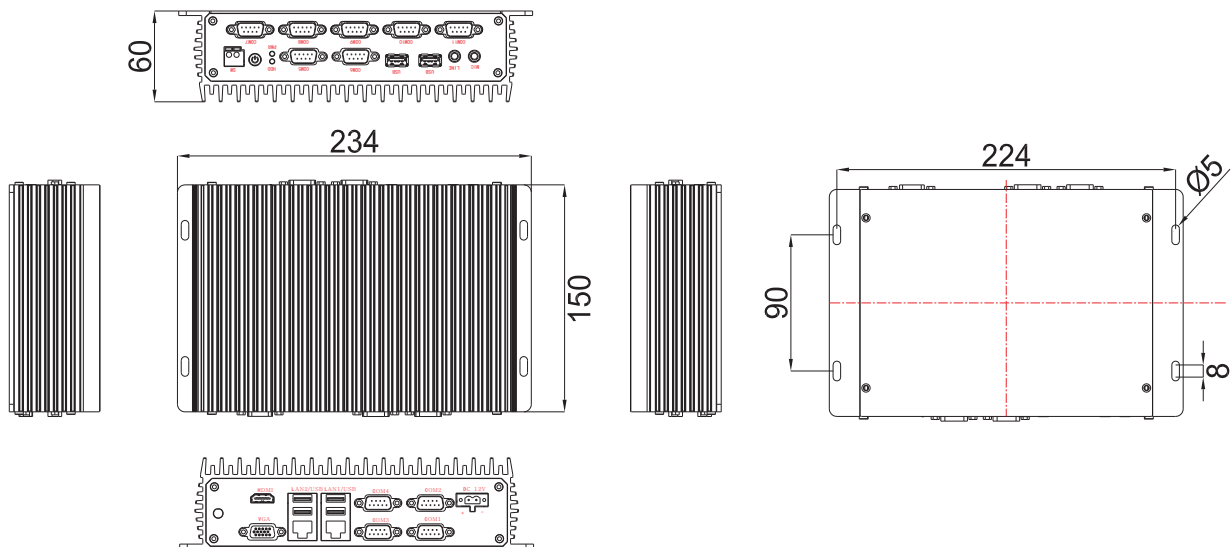

-20 ~ + 60

-30 ~ + 80

10 ~ 95% @ 10

5 ~ 500Hz, 1.5G, 0.15mm

10G/peak (11ms)

**I/O**

eBOX-3231	:J1900 CPU / 2×LAN / 1×HDMI / 1×DVI / 1×USB3.0 / 5×USB2.0 / 5×RS232 / 6×RS232 or Rs485 / AUDIO / DC 12V
eBOX-3231A	:J1900 CPU / 2×LAN / 1×HDMI / 1×DVI / 1×USB3.0 / 5×USB2.0 / 5×RS232 / 6×RS232 or Rs485 / AUDIO / 3G / DC 12V
eBOX-3231-2G-SSD16G	:J1900 CPU / 2×LAN / 1×HDMI / 1×DVI / 1×USB3.0 / 5×USB2.0 / 5×RS232 / 6×RS232 or Rs485 / DDR3 or DDR3L 2G / mSATA 16G / AUDIO / DC 12V
eBOX-3231A-2G-SSD16G	:J1900 CPU / 2×LAN / 1×HDMI / 1×DVI / 1×USB3.0 / 5×USB2.0 / 5×RS232 / 6×RS232 or Rs485 / DDR3 or DDR3L 2G / mSATA 16G / AUDIO / 3G / DC 12V

1) eBOX-3231A

- A :3G-
- B :3G-
- C :3G-
- D :3G- +GPS
- E :3G- +GPS
- F :3G- +GPS
- G :WIFI

2) 2G/4G/8G

3) 16G/32G/64G/128G