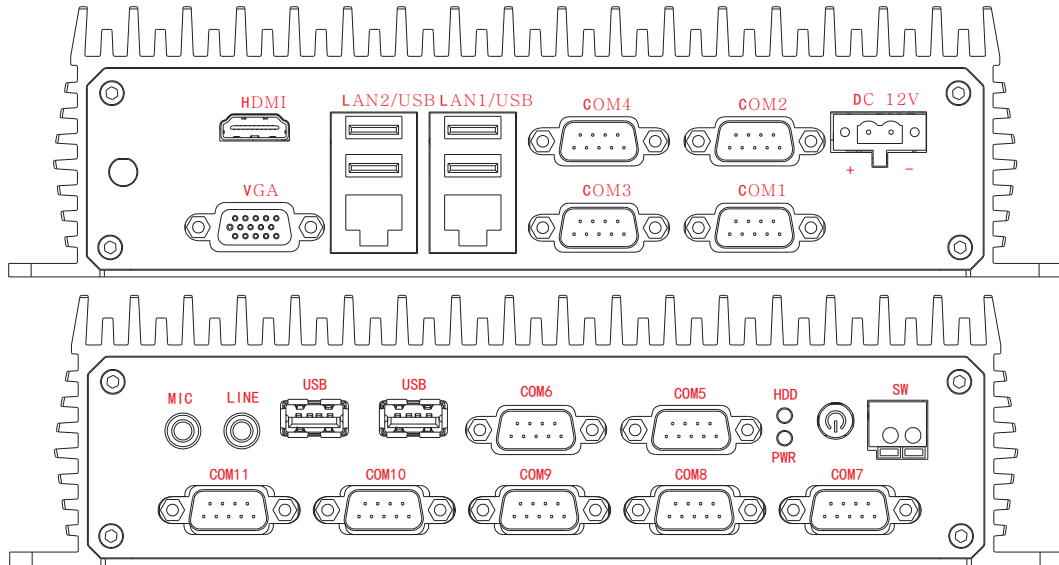

-20 ~ + 60

-30 ~ + 80

10 ~ 95% @ 10

5 ~ 500Hz, 1.5G, 0.15mm

10G/peak (11ms)

**I/O**

eBOX-3231	:J1900 CPU / 2×LAN / 1×HDMI / 1×DVI / 1×USB3.0 / 5×USB2.0 / 5×RS232 / 6×RS232 or Rs485 / AUDIO / DC 12V
eBOX-3231A	:J1900 CPU / 2×LAN / 1×HDMI / 1×DVI / 1×USB3.0 / 5×USB2.0 / 5×RS232 / 6×RS232 or Rs485 / AUDIO / 3G / DC 12V
eBOX-3231-2G-SSD16G	:J1900 CPU / 2×LAN / 1×HDMI / 1×DVI / 1×USB3.0 / 5×USB2.0 / 5×RS232 / 6×RS232 or Rs485 / DDR3 or DDR3L 2G / mSATA 16G / AUDIO / DC 12V
eBOX-3231A-2G-SSD16G	:J1900 CPU / 2×LAN / 1×HDMI / 1×DVI / 1×USB3.0 / 5×USB2.0 / 5×RS232 / 6×RS232 or Rs485 / DDR3 or DDR3L 2G / mSATA 16G / AUDIO / 3G / DC 12V

1) eBOX-3231A

- A :3G-
- B :3G-
- C :3G-
- D :3G- +GPS
- E :3G- +GPS
- F :3G- +GPS
- G :WIFI

2) 2G/4G/8G

3) 16G/32G/64G/128G