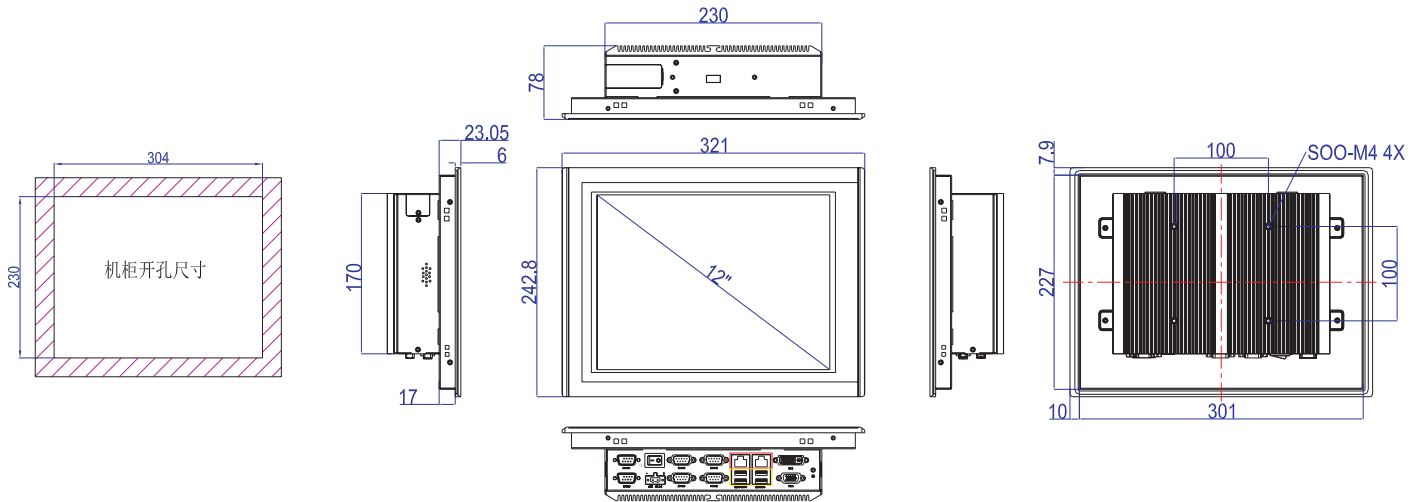

机构

前面板：镁铝合金压铸成型,表面PET贴膜,符合NEMAIP65防护等级

总体尺寸：321*242.8*78mm

箱体：高强度钣金结构,高温烤漆处理

箱体尺寸：301*227*23.05mm

散热方式：鳍状铝型材散热

开孔尺寸：304*230mm

安装方式：嵌入式和VESA安装

振动 : 5~500Hz,1.5G,0.15mm峰峰值

冲击 : 10G/peak (11ms)

I/O接口图

接口定义 :

- A : 串口6
- B : 串口5
- C : 电源开关
- D : DC IN接口
- E : 串口1
- F : 串口2
- G : 串口3
- H : 串口4
- I : 以太网端口
- J : USB 2.0*4
- K : DVI端口
- L : VGA端口

外观尺寸图