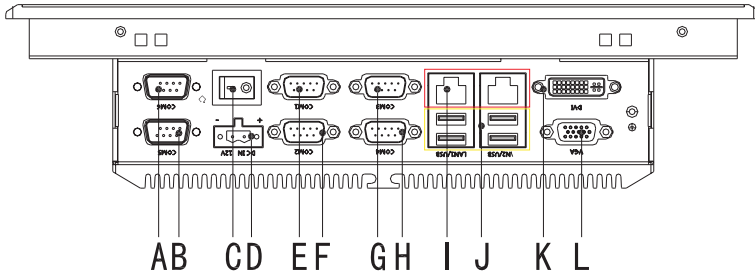

机构

前面板：镁铝合金压铸成型,表面PET贴膜,符合NEMAIP65防护等级

总体尺寸：321*242.8*78mm

箱体：高强度钣金结构,高温烤漆处理

箱体尺寸：301*227*23.05mm

散热方式：鳍状铝型材散热

开孔尺寸：304*230mm

安装方式：嵌入式和VESA安装

振动 : 5~500Hz,1.5G,0.15mm峰峰值

冲击 : 10G/peak (11ms)

I/O接口图

接口定义 :

- A : 串口6
- B : 串口5
- C : 电源开关
- D : DC IN接口
- E : 串口1
- F : 串口2
- G : 串口3
- H : 串口4
- I : 以太网端口
- J : USB 2.0*4
- K : DVI端口
- L : VGA端口

外观尺寸图